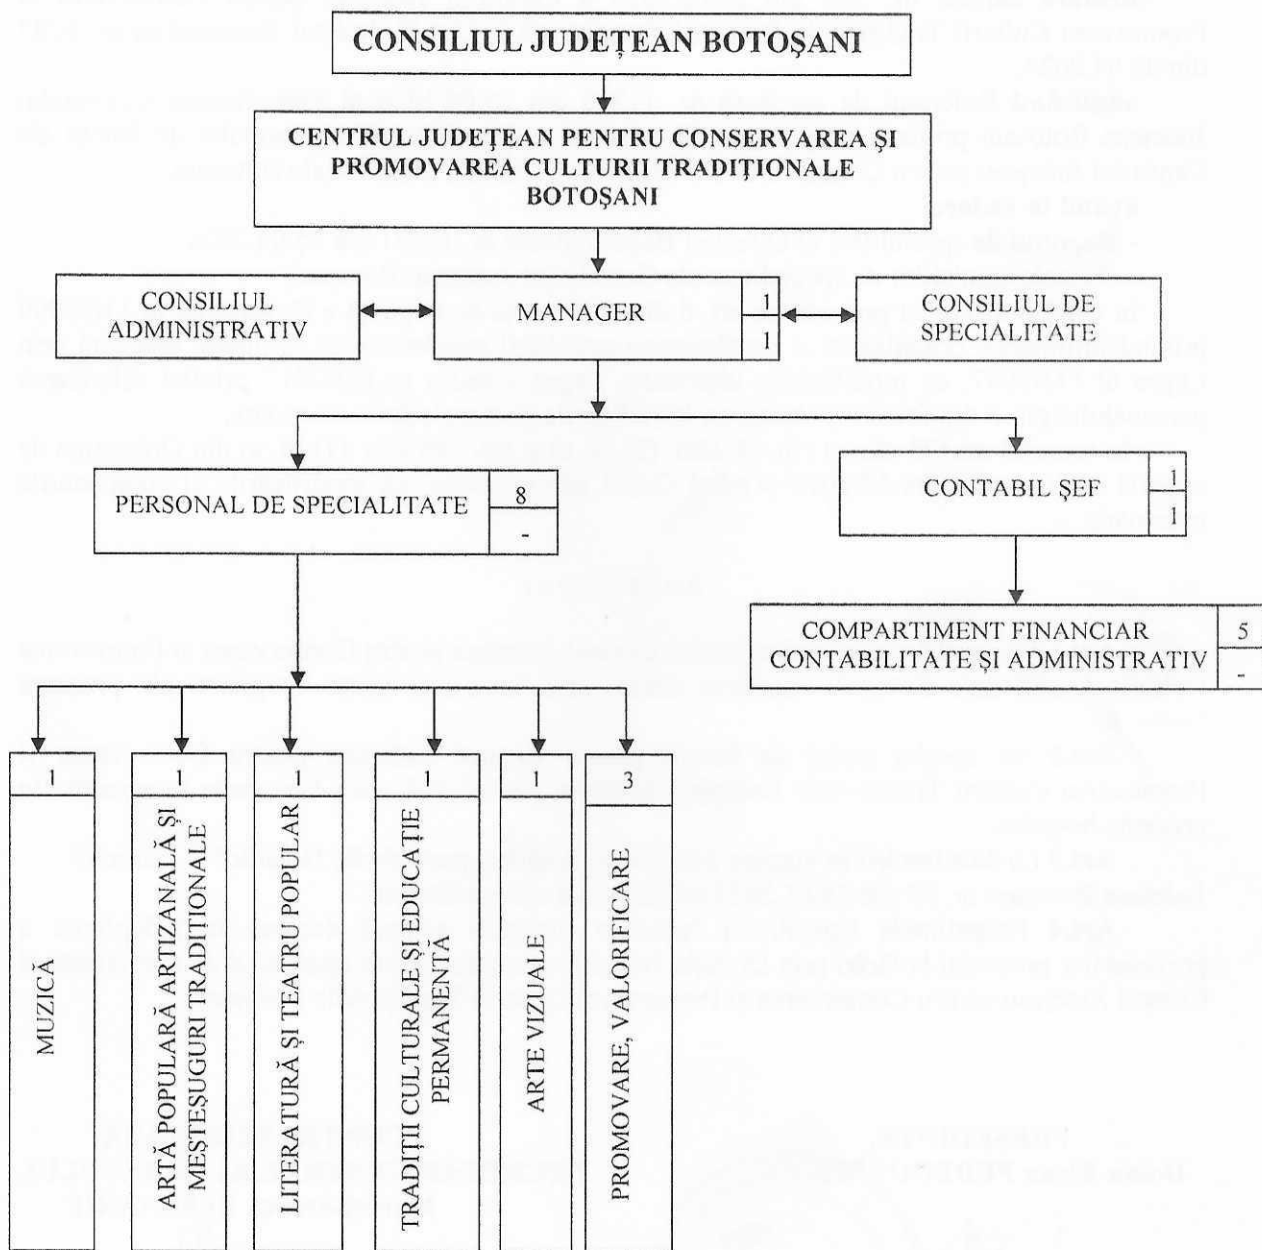

# ORGANIGRAMA

## CENTRULUI JUDEȚEAN PENTRU CONSERVAREA ȘI PROMOVAREA CULTURII TRADIȚIONALE BOTOȘANI

TOTAL POSTURI 15	din care:		
	CONDUCERE	EXECUȚIE	din care: DESERVIRE
	2	13	2

**Președinte,**  
Doina - Elena Federovici