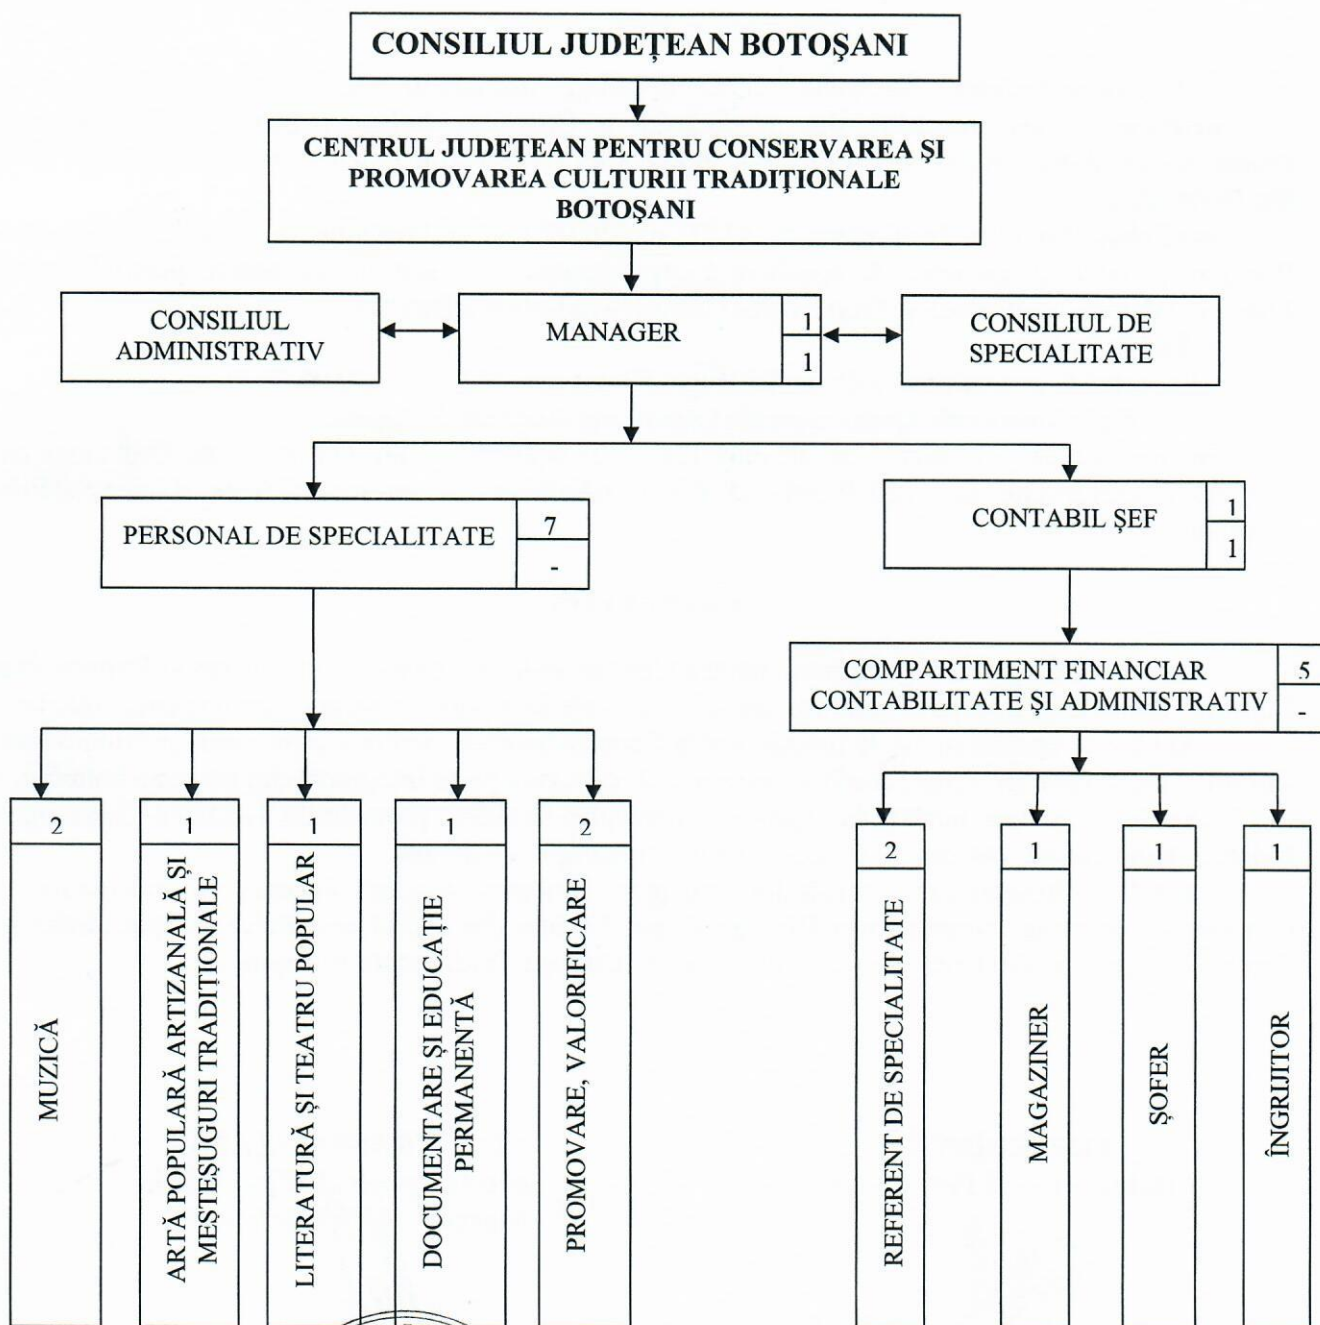

**ORGANIGRAMA**  
CENTRULUI JUDEȚEAN PENTRU CONSERVAREA ȘI PROMOVAREA  
CULTURII TRADIȚIONALE BOTOȘANI  
pe anul 2022

TOTAL POSTURI 14	din care:		
	CONDUCERE	EXECUȚIE	din care: DESERVIRE
	2	12	2

Președinte,  
Doina – Elena Federovici

CONTRASEMNEAZĂ:  
Secretar general al județului,  
Marcel-Stefică Bejenariu