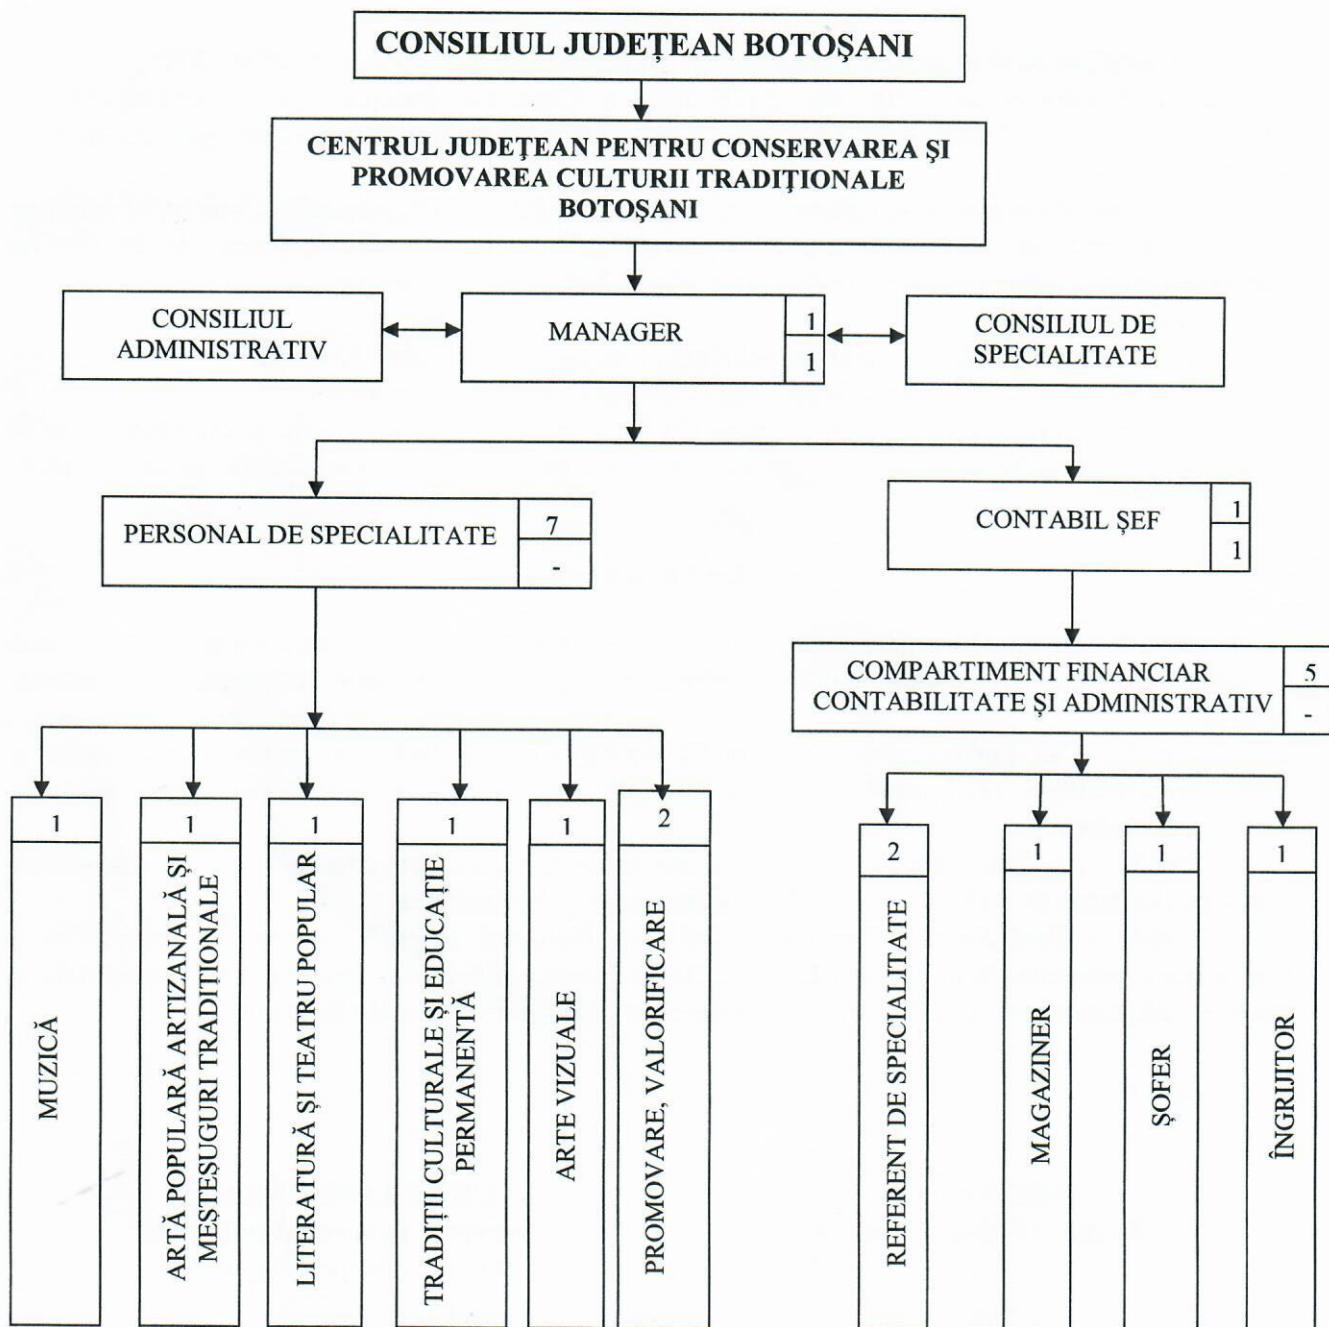

ORGANIGRAMA
CENTRULUI JUDEȚEAN PENTRU CONSERVAREA ȘI PROMOVAREA
CULTURII TRADIȚIONALE BOTOȘANI

TOTAL POSTURI 14	din care:		
	CONDUCERE	EXECUȚIE	din care: DESERVIRE
	2	12	2

Președinte,
Doina – Elena Federovici

CONTRASEMNEAZĂ:
Secretar general al județului
Marcel-Stelică Bejenariu