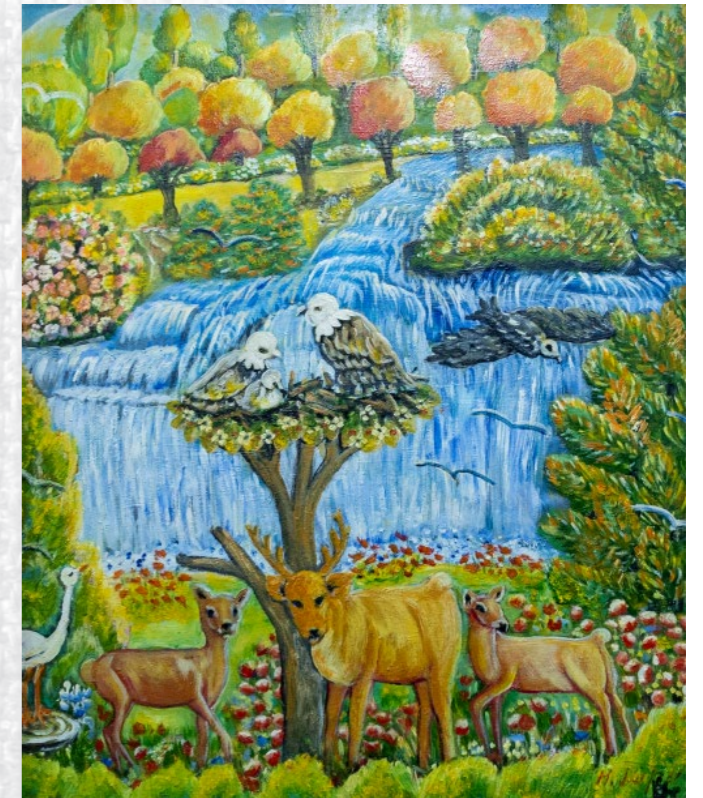

**Hora din străbuni**  
50 x 60 cm, acrilic pe pânză

**Adăpătoarea**  
50 x 60 cm, acrilic pe pânză

**Barbara JOZEFOWICZ** - Jaslo, POLONIA

**În căutarea fericirii**  
50 x 60 cm, acrilic pe pânză

**În spatele orizontului**  
40 x 50 cm, acrilic pe pânză

**Maria LUPU** - Iași, ROMÂNIA

**Natura la control**  
68 x 57 cm, ulei pe placaj

**Casa din pădure**  
60 x 65 cm, ulei pe placaj

**Hevrona MALKI** - Raanana, ISRAEL

**Amintiri din anii '70 - Călătoria**  
30 x 40 cm, acrilic pe pânză