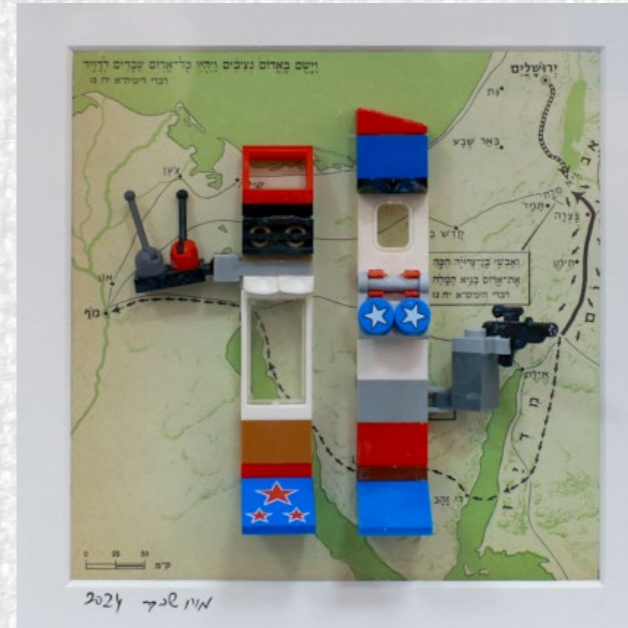

**Ultima iarnă**  
70 x 50 cm, ulei pe pânză

**Paul Răzvan ROBU** - Iași, ROMÂNIA

**Sărbători de iarnă**  
70 x 50 cm, ulei pe pânză

**Moran SHAMBAR** - Nirit, ISRAEL

**David și Jonathan**  
25 x 25, lego