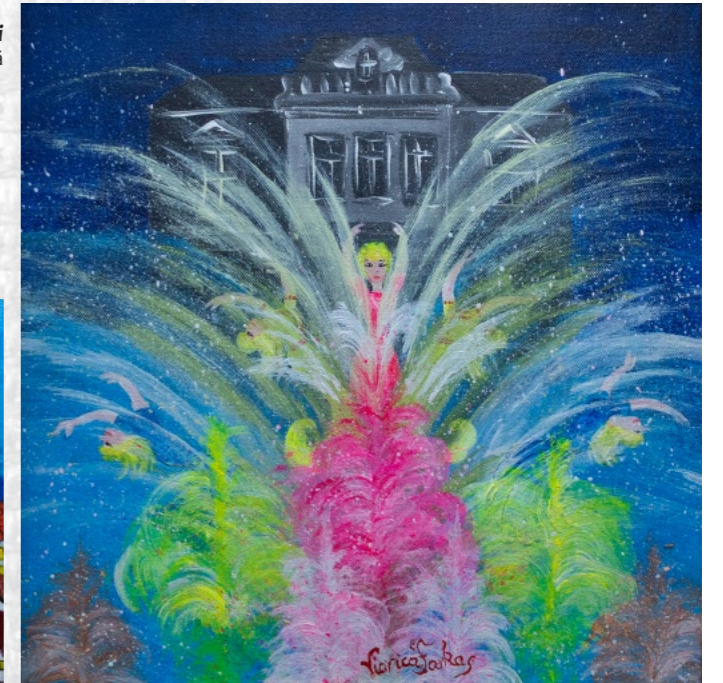

**Nunta**  
18 x 13 cm, acrilic pe carton

**Altă planetă**  
18 x 13 cm, acrilic pe carton

**7 octombrie 2023**  
18 x 13 cm, acrilic pe carton

**Ana Viorica FARKAȘ** - Reșița, Caraș-Severin, ROMÂNIA

**Dansul balerinelor în apa fântânii muzicale din Pitești**  
40 x 40 cm, acrilic pe pânză